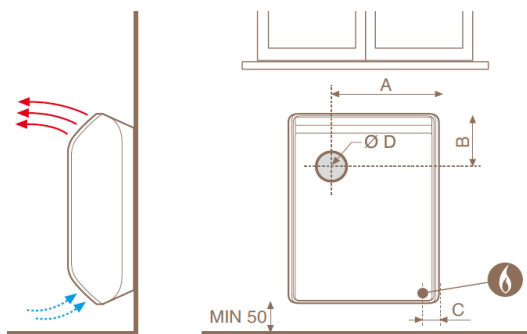

## Techniniai duomenys

Modeliai	Eco SC18	Eco SC30	EcoSC45
Maksimali galia (kW)	2.10	3.49	5.11
Minimali galia (kW)	0.84	1.42	2.04
Efektyvumas (%)	90	91	90.1
Gamtinių dujų G20 sunaudojimas (m <sup>3</sup> /h)	0.22	0.37	0.54
Propano dujų G31 sunaudojimas (kg/h)	0.16	0.27	0.40
El. galingumas (W)	NENAUDOJA	NENAUDOJA	NENAUDOJA
Garso lygis (dBa)	0	0	0

## Matmenys

Modeliai	Eco SC18	Eco SC30	EcoSC45
L (mm)	462	642	822
H (mm)	585	585	585
P (mm)	225	225	225
Svoris (kg)	16.5	25	34
Pakuotės išmatavimai (mm) (L x P x H)	655x248x686	835x248x686	1015x248x686

## Montavimas

Modeliai	Eco SC18	Eco SC30	EcoSC45
A (mm)	282	360	462
B (mm)	146	146	146
C (mm), dujų pajungimas	74	74	74
D koncentrinis (mm)	90	110	130