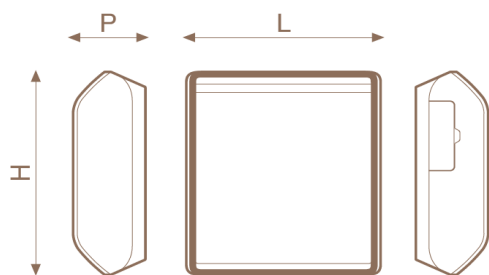

[ **PIEZO Uždegimas** ]

[ **Rankinis Valdymas** ]

[ **Įvairios Spalvos** ]

[ **Kamino komplektas** ]

- 1 Oro pritekėjimas
- 2 Šito oro konvekcija
- 3 PIEZO uždegimas
- 4 Natūrali trauka
- 5 Kaminas

## Matmenys

Modeliai	Eco SC18	Eco SC30	EcoSC45
L (mm)	462	642	822
H (mm)	585	585	585
P (mm)	225	225	225
Svoris (kg)	16.5	25	34
Pakuotės išmatavimai (mm) (L x P x H)	655x248x686	835x248x686	1015x248x686