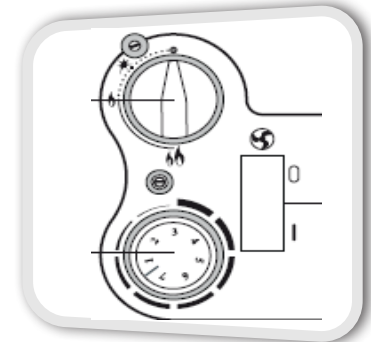

[**Rankinis Valdymas**]