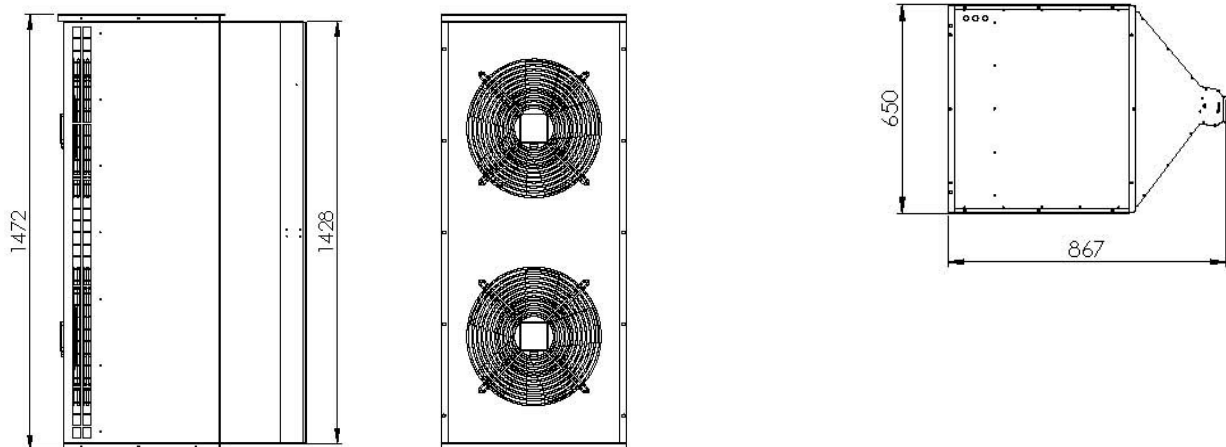

Horizontalus montavimas—Vertikalus pūtimas

Vertikalus montavimas—Horizontalus pūtimas

2 metrų pločio oro užuolaidos be šilumokaičio matmenys:

1.5 metro pločio oro užuolaidos be šilumokaičio matmenys:

1 metro pločio oro užuolaidos be šilumokaičio matmenys: