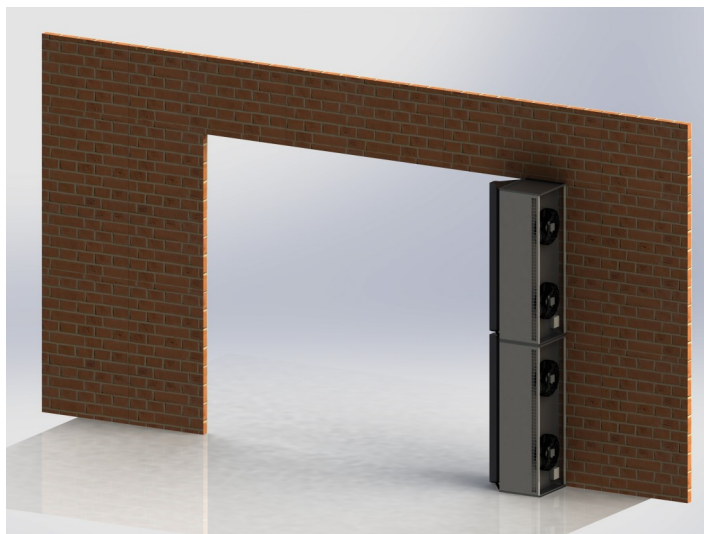

Vertikalus montavimas—Horizontalus pūtimas