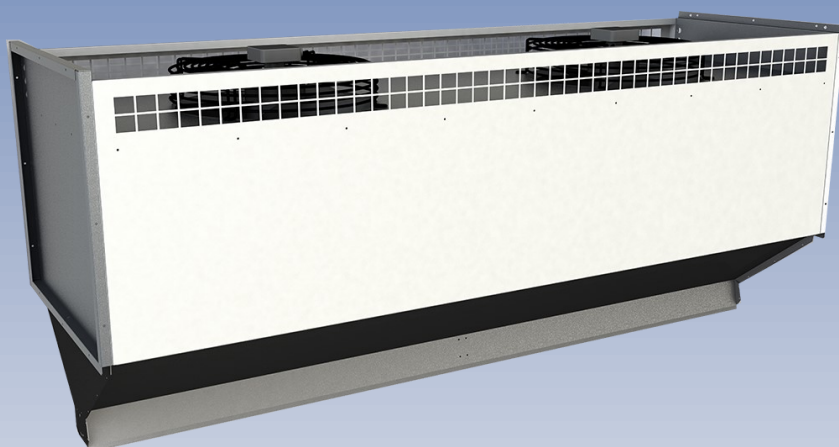

Techninis vadovas

ORO UŽUOLAIDA  
BE ŠILUMOKAIČIO  
YAC A

The logo for Aletra, featuring a red swoosh above the word "Aletra" in a black, italicized serif font.

ŠILDYMAS

VĒDINIMAS

DTC YACA15-110 LT