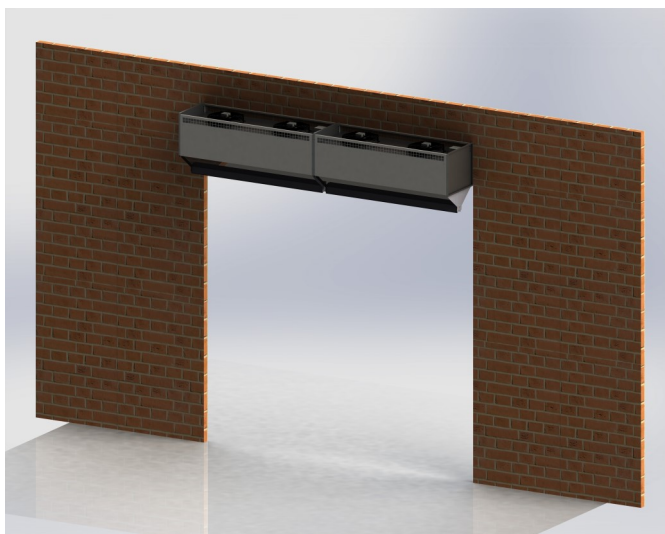

MONTAVIMAS

Oro užuolaidos turi būti tvirtinamos ventiliatoriaus pusėje, naudojant kronšteinus ir M8 tvirtinimo veržles. Įsitikinkite, kad tvirtinimas yra pakankamai stiprus ir pritaikytas oro užuolaidos svoriui.

Horizontalus montavimas—Vertikalus pūtimas