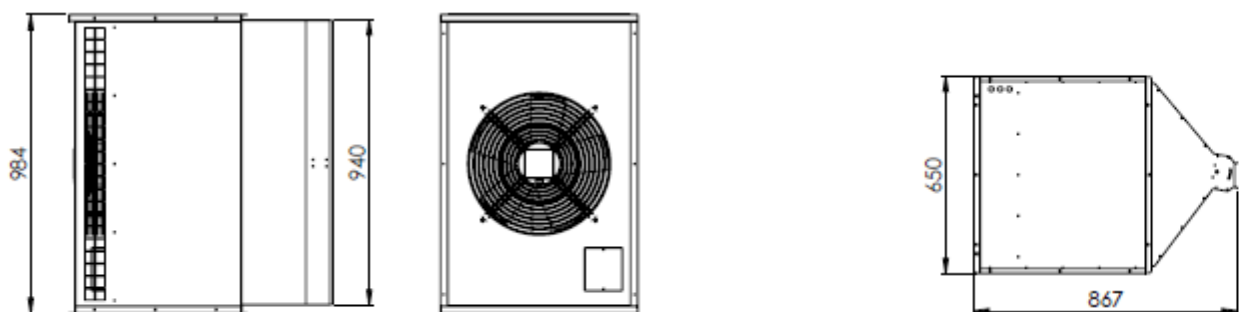

Horizontalus montavimas—Vertikalus pūtimas

Vertikalus montavimas—Horizontalus pūtimas

2 metrų pločio oro užuolaidos be šilumokaičio matmenys:

1.5 metro pločio oro užuolaidos be šilumokaičio matmenys:

1 metro pločio oro užuolaidos be šilumokaičio matmenys: