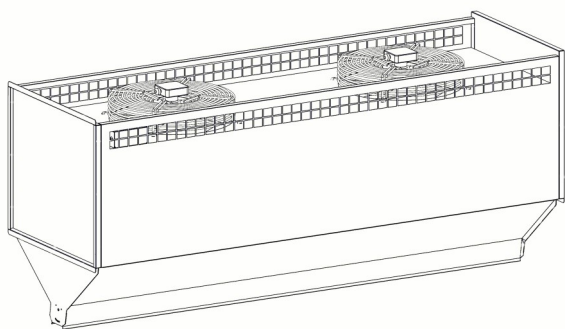

3 - TECHNINĖS SAVYBĖS