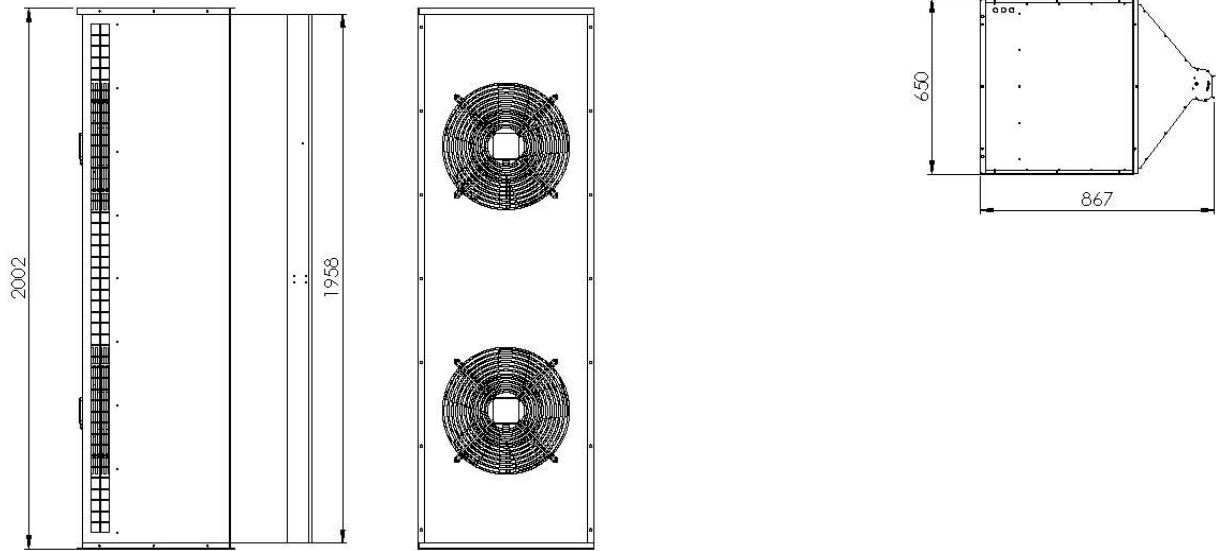

Horizontalus montavimas—Vertikalus pūtimas

Vertikalus montavimas—Horizontalus pūtimas

2 metrų pločio oro užuolaidos be šilumokaičio matmenys:

1.5 metro pločio oro užuolaidos be šilumokaičio matmenys:

1 metro pločio oro užuolaidos be šilumokaičio matmenys: