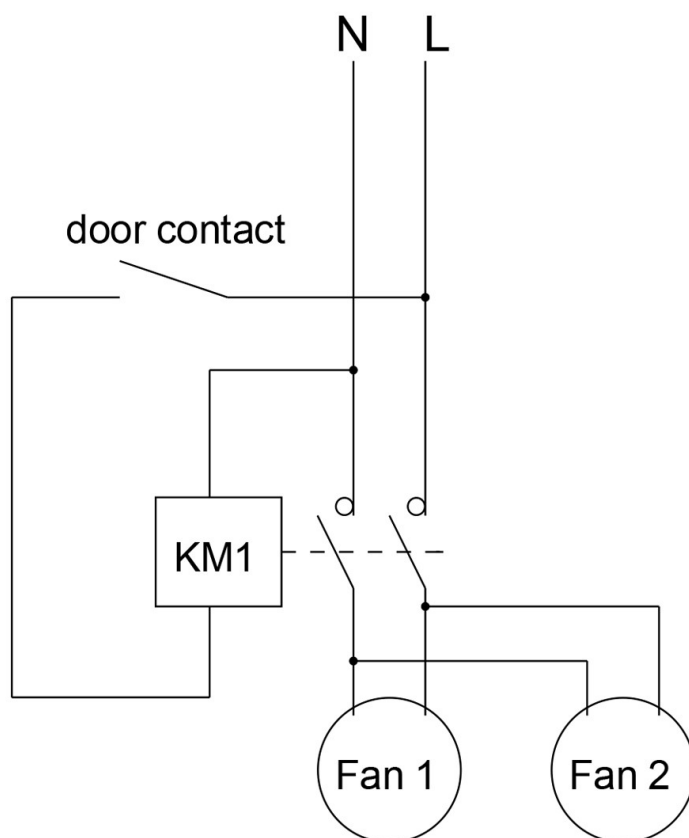

6 - ELEKTROS JUNGTYS

Norint pajungti laidą, prietaisas turi būti išjungtas. Šį darbą turi atlikti kvalifikuotas profesionalas, turintis reikalingą kvalifikaciją. Pasirinkite apsaugos sistemą ir kabelio pajungomus pagal identifikacinėje lentelėje pateiktas charakteristikas.

Prieš įjungiant prietaisą, patikrinkite duomenis pateiktus identifikacinėje plokštelėje ir įsitinkite, kad elektros diagrama ant terminalo plokštės atitinka nurodytas pajungimo instrukcijas.

Patikrinkite kondensatoriaus talpą su talpa nurodyta ant variklio identifikacinės plokštelės.

7 - VARTOTOJO APRIBOJIMAI

Atsižvelkite į prietaiso identifikacinėje plokštelėje nurodytą įtampą ir dažnius. (Neviršykte 5% aukščiausios įtampos ir 1% dažnio).

PASTABOS :

- Atsargos priemonės, instrukcijos ir aprašymai yra susijusios su standartine veikla.
- Neatsižvelgiama į jokių konstrukcijos pakeitimus arba specialius pritaikymus.
- Šių rekomendacijų nepaisymas gali sukelti pirmalaikį gedimą ir garantija gali nebegalioti.